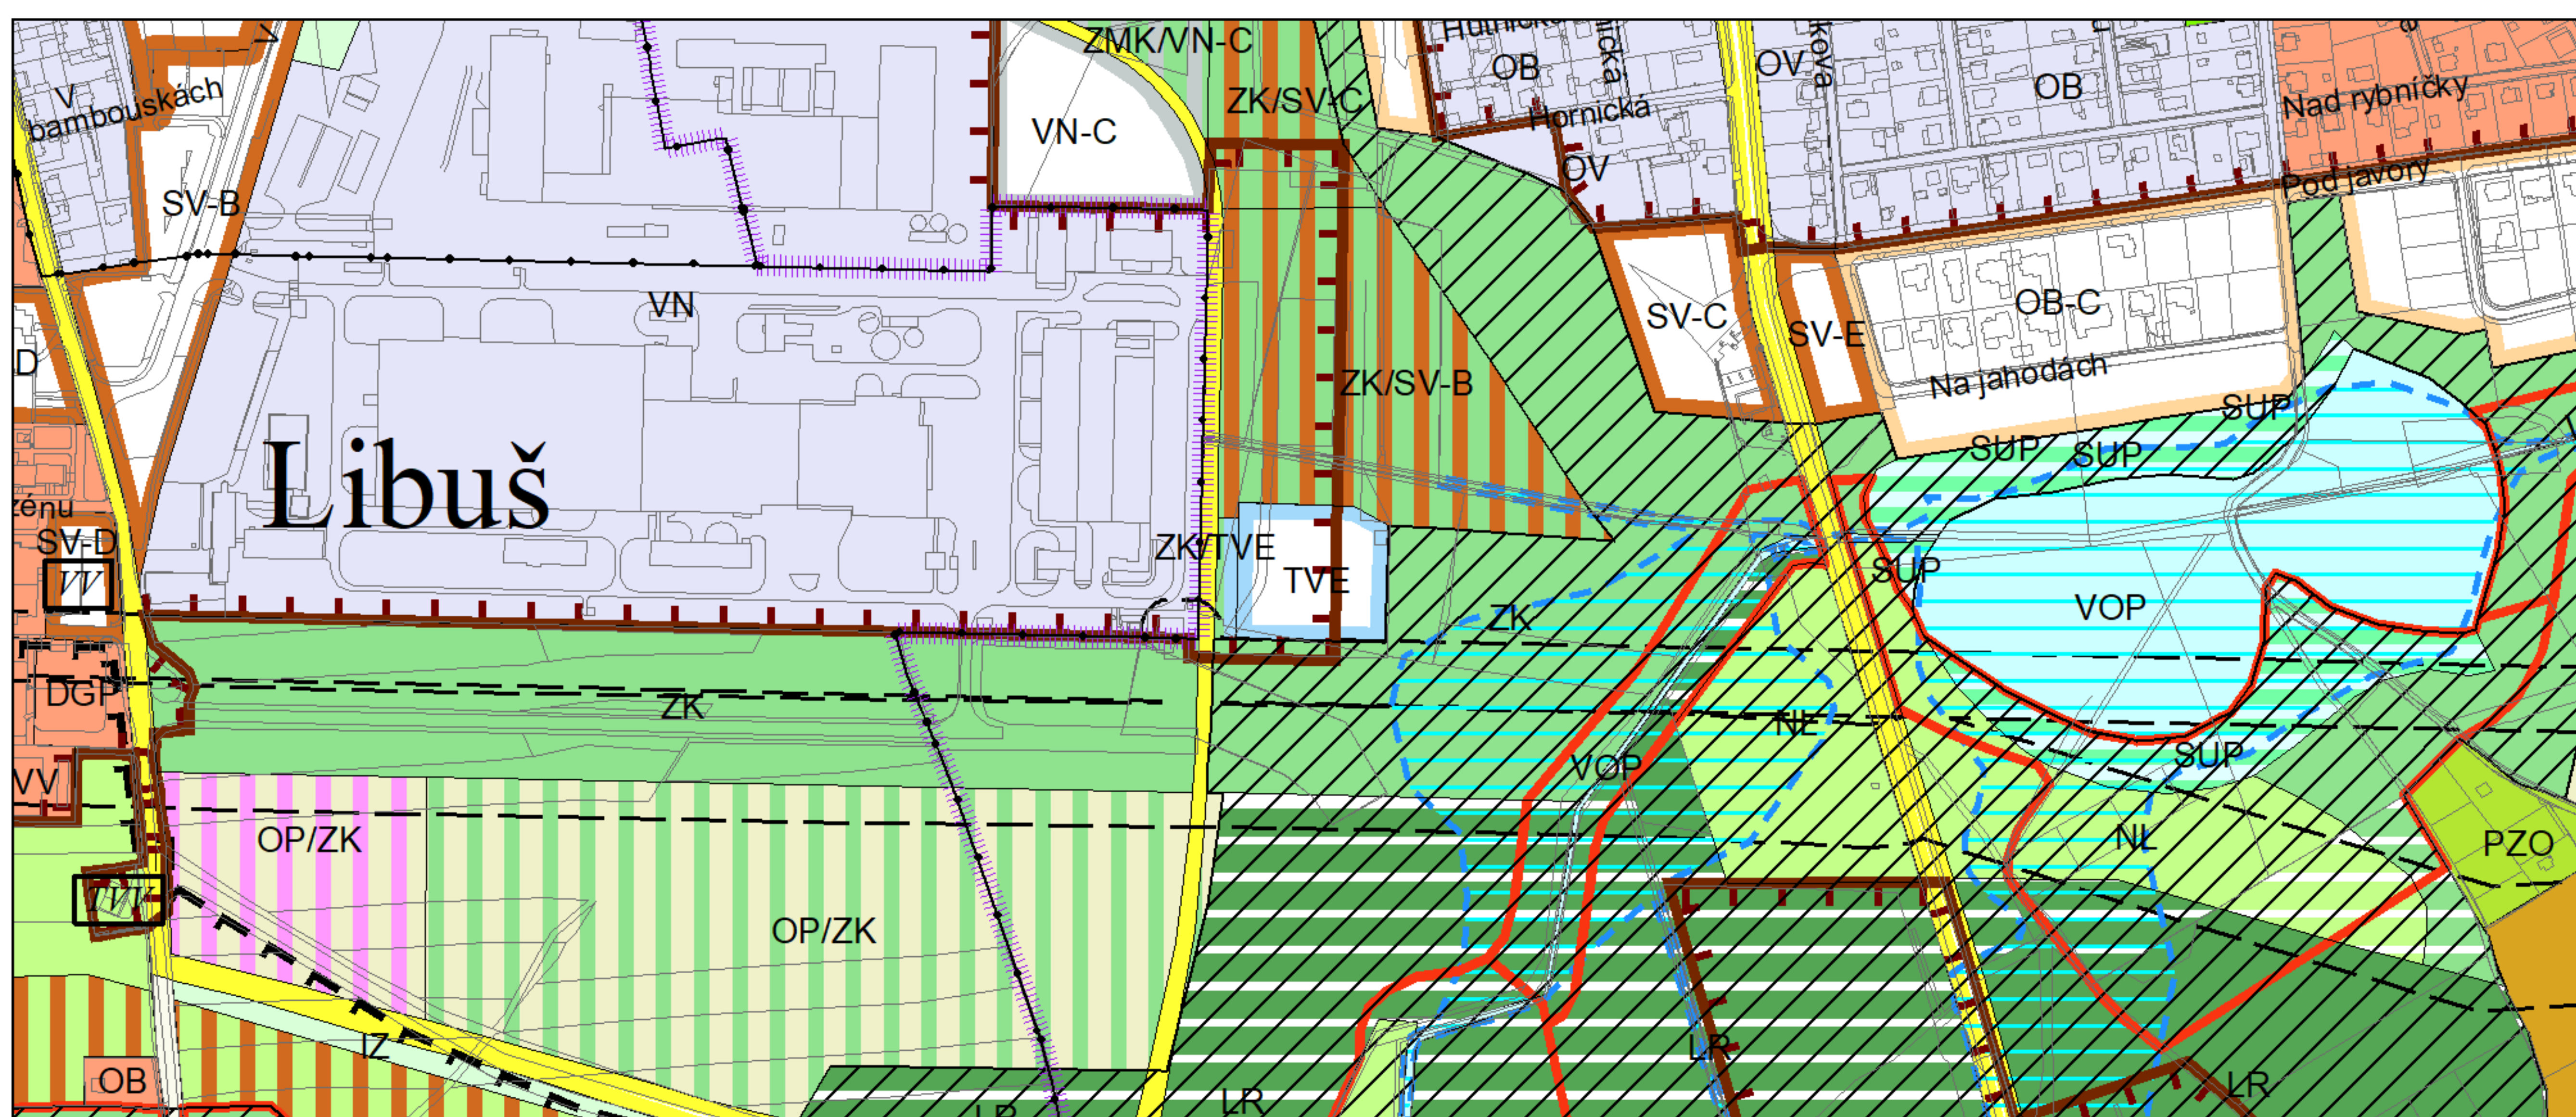

Výkres č. 31 – Podrobné členění ploch zeleně, platný stav k 1. 1. 2017

M 1 : 10 000

Promítnutí změny do výkresu č. 31 - Podrobné členění ploch zeleně

M 1 : 10 000